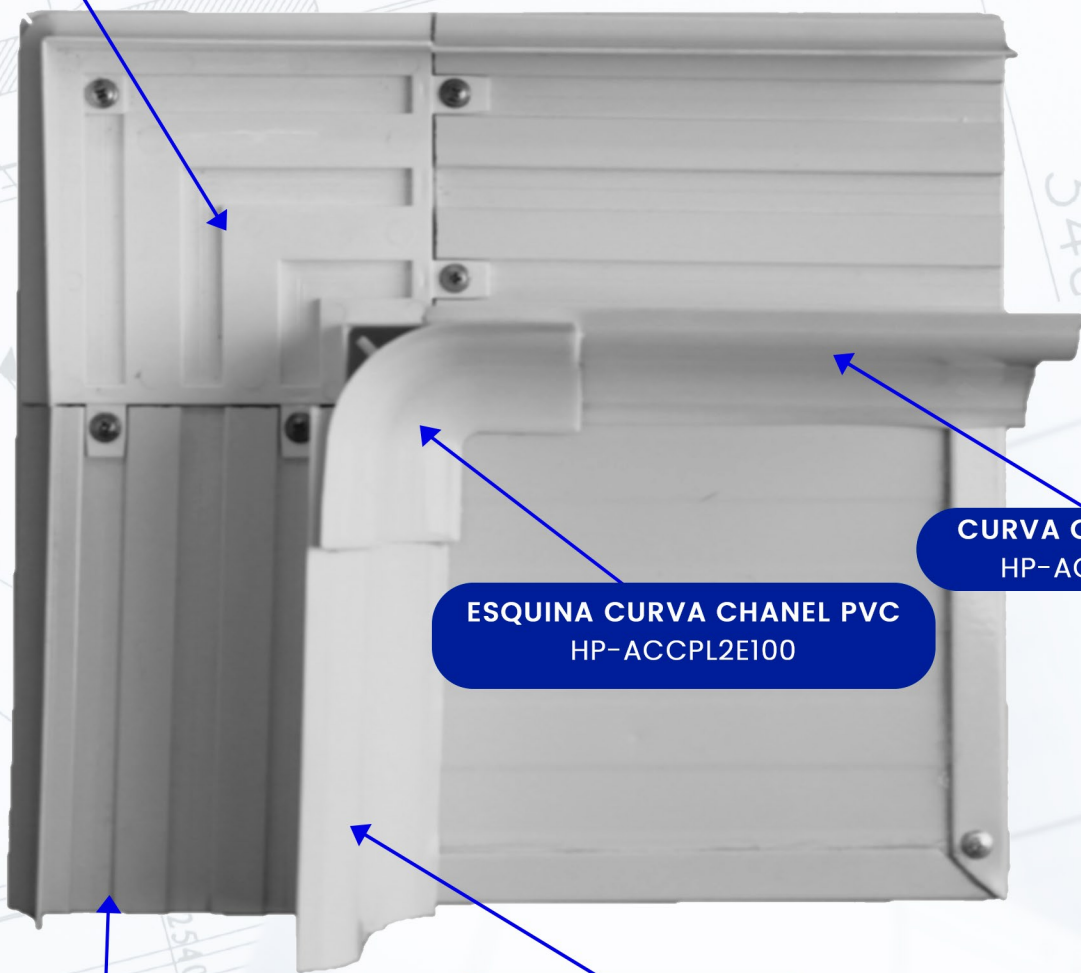

ESQUINA CHANEL PVC
HP-REM116

CURVA CHANEL PVC
HP-ACCPL100R

ESQUINA CURVA CHANEL PVC
HP-ACCPL2E100

CHANEL PVC
HP-ACCCH80
HP-ACCCH100

CURVA CHANEL PVC
HP-ACCPL100R

*Observación: Perfiles Chanel PVC disponibles en 80 mm y 100 mm

+ (507) 203-0310 | 394-2049
www.huurrepanama.com