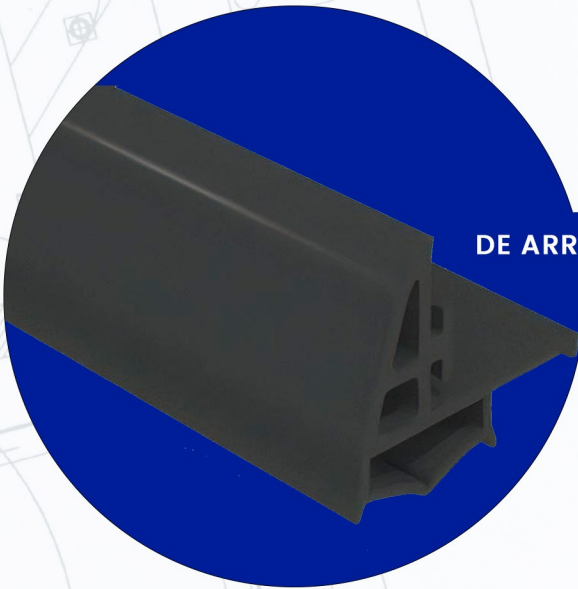

CAUCHOS

DE ARRASTRE PARA PUERTAS FRIGORIFICAS
HP-ACCDFG90