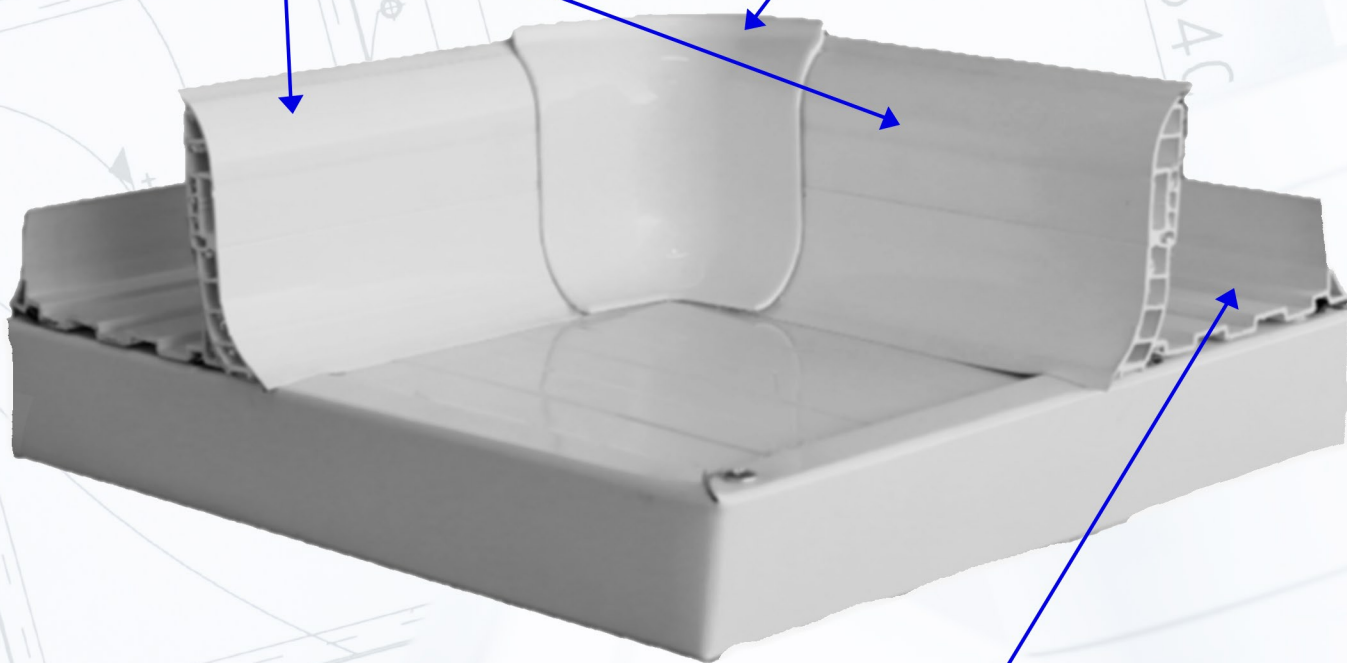

# **PERFILES PVC**

+ (507) 203-0310 | 394-2049  
[www.huurrepanama.com](http://www.huurrepanama.com)

HUURRE PANAMÁ

CURVA CHANEL PVC  
HP-ACCPL100R

ESQUINA CURVA CHANEL PVC  
HP-ACCPL2E100

CHANEL PVC  
HP-ACCCH80  
HP-ACCCH100

**\*Observación:** Perfiles Chanel PVC disponibles en 80 mm y 100 mm

+ (507) 203-0310 | 394-2049  
[www.huurrepanama.com](http://www.huurrepanama.com)

ESQUINA CHANEL PVC  
HP-REM116

CURVA CHANEL PVC  
HP-ACCPL100R